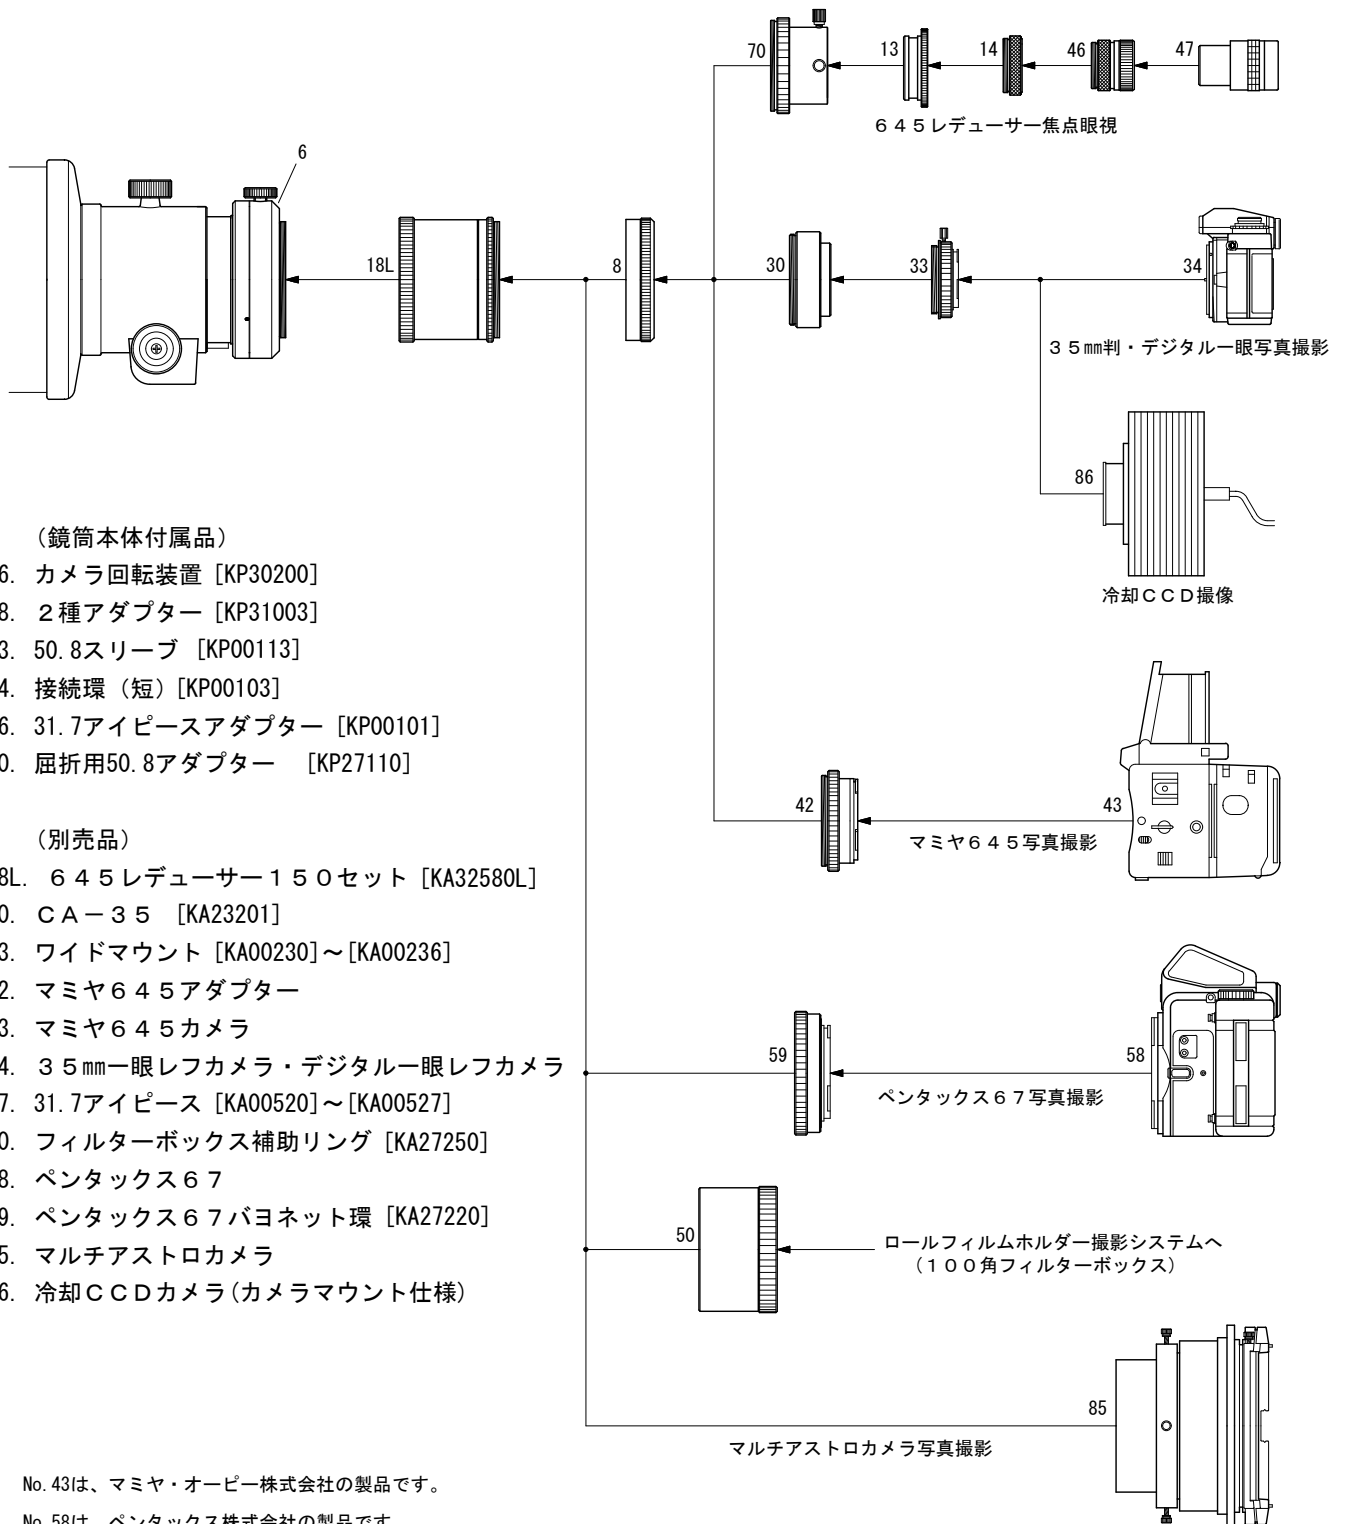

TOA-150

645レデューサー システム

(鏡筒本体付属品)

- 6. カメラ回転装置 [KP30200]
- 8. 2種アダプター [KP31003]
- 13. 50.8スリーブ [KP00113]
- 14. 接続環(短) [KP00103]
- 46. 31.7アイピースアダプター [KP00101]
- 70. 屈折用50.8アダプター [KP27110]

(別売品)

- 18L. 645レデューサー150セット [KA32580L]
- 30. CA-35 [KA23201]
- 33. ワイドマウント [KA00230]~[KA00236]
- 42. マミヤ645アダプター
- 43. マミヤ645カメラ
- 34. 35mm一眼レフカメラ・デジタル一眼レフカメラ
- 47. 31.7アイピース [KA00520]~[KA00527]
- 50. フィルターボックス補助リング [KA27250]
- 58. ペンタックス67
- 59. ペンタックス67バヨネット環 [KA27220]
- 85. マルチアストロカメラ
- 86. 冷却CCDカメラ(カメラマウント仕様)

- * No. 43は、マミヤ・オーピー株式会社の製品です。
- * No. 58は、ペンタックス株式会社の製品です。
- * No. 85は、有限会社 光映舎の製品です。
- * No. 34 35mm一眼レフカメラ・デジタル一眼レフカメラは、機種によって取り付けられない場合があります。
- * No. 58 ペンタックス67・No. 85 マルチアストロカメラなどイメージサークル(φ60mm)以上のフォーマットのカメラでは、イメージサークル外で周辺減光・星像悪化が生じます。